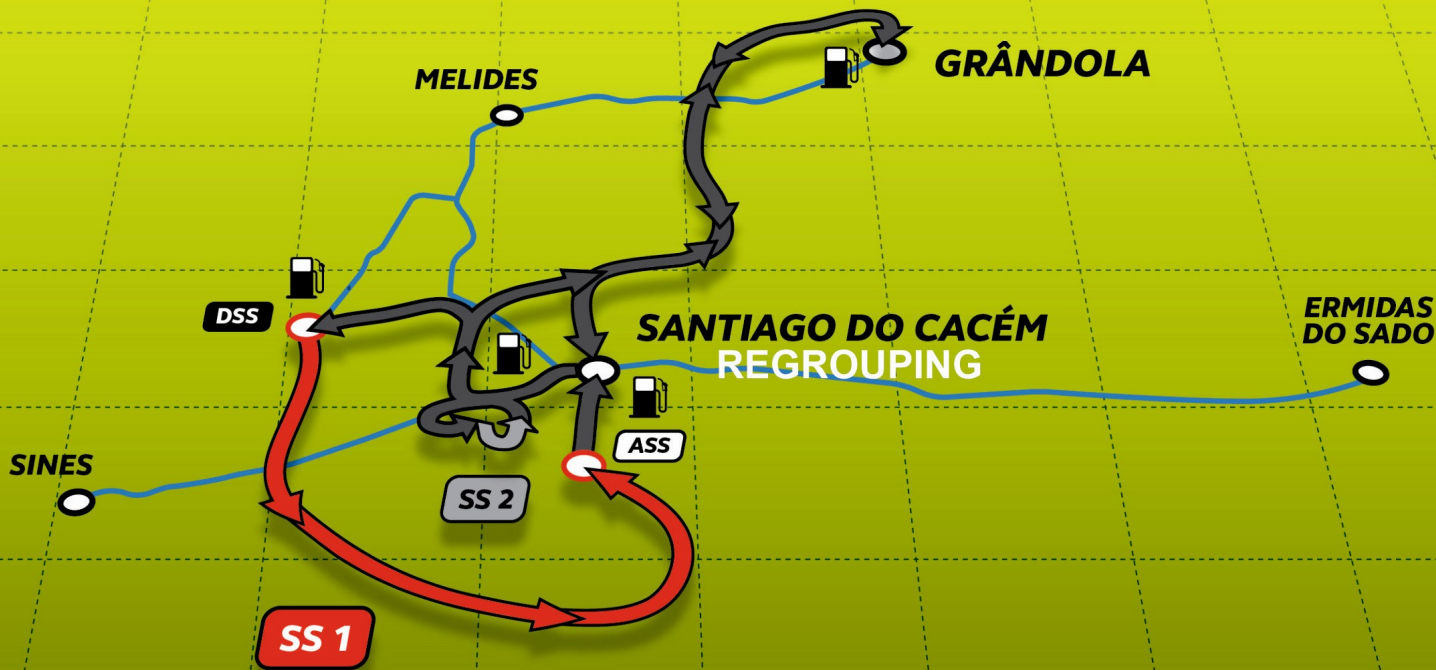

bp ultimate com tecnologia ACTIVE

RALLY RAID PORTUGAL

ALENTEJO ▀ RIBATEJO ▀ EXTREMADURA

STAGE 1
3-4-2024

STAGE 1 - SS1 - WEDNESDAY 3 APRIL 2024 SANTIAGO DO CACÉM - GRÂNDOLA

50%

Sable
Sand
Arena
الرمال

45%

Terre
Soil
Tierra
التراب

5%
TRANSFER

Goudron
Tarmac
Asfalto
الزفت

ORGANISATION

AUTOMÓVEL CLUB DE PORTUGAL

SPONSORS